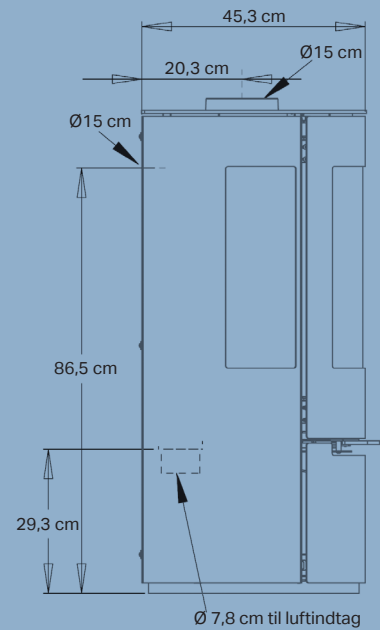

## Specifikationer

Nominel effekt	7 kW
Opvarmer	30-140 m <sup>2</sup>
Røgafgang	Ø15 cm top/bag
Afstand til brændbart materiale	Bagud 7,5 cm, til siden 70 cm
Brændkammerbredde	40 cm
Mål (HxBxD)	98,2 x 50 x 45,3 cm
Afstand fra gulv til center bagudgang	86,5 cm
Vægt	108 kg
Farve/Materiale	Sort pladejern / Støbejernsbund
Virkningsgrad	78%
Godkendelser	Svanemærket, NS3058, CE, EN13240 & Ecodesign 2022
Inkl. Aduro-tronic automatik	✓
Ekstern lufttilførsel	✓
Energiklasse	A
Energieffektivitetsindeks	104,1