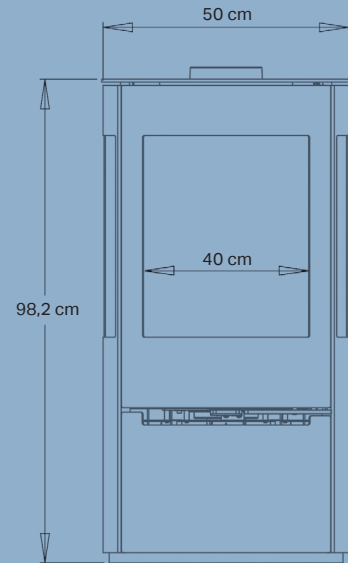

## Specifikationer

Nominel effekt	7 kW
Opvarmer	30-140 m <sup>2</sup>
Røgafgang	Ø15 cm top/bag
Afstand til brændbart materiale	Bagud 7,5 cm, til siden 70 cm
Brændkammerbredde	40 cm
Mål (HxBxD)	98,2 x 50 x 45,3 cm
Afstand fra gulv til center bagudgang	86,5 cm
Vægt	108 kg
Farve/Materiale	Sort pladejern / Støbejernsbund
Virkningsgrad	78%
Godkendelser	Svanemærket, NS3058, CE, EN13240 & Ecodesign 2022
Inkl. Aduro-tronic automatik	✓
Ekstern lufttilførsel	✓
Energiklasse	A
Energieffektivitetsindeks	104,1